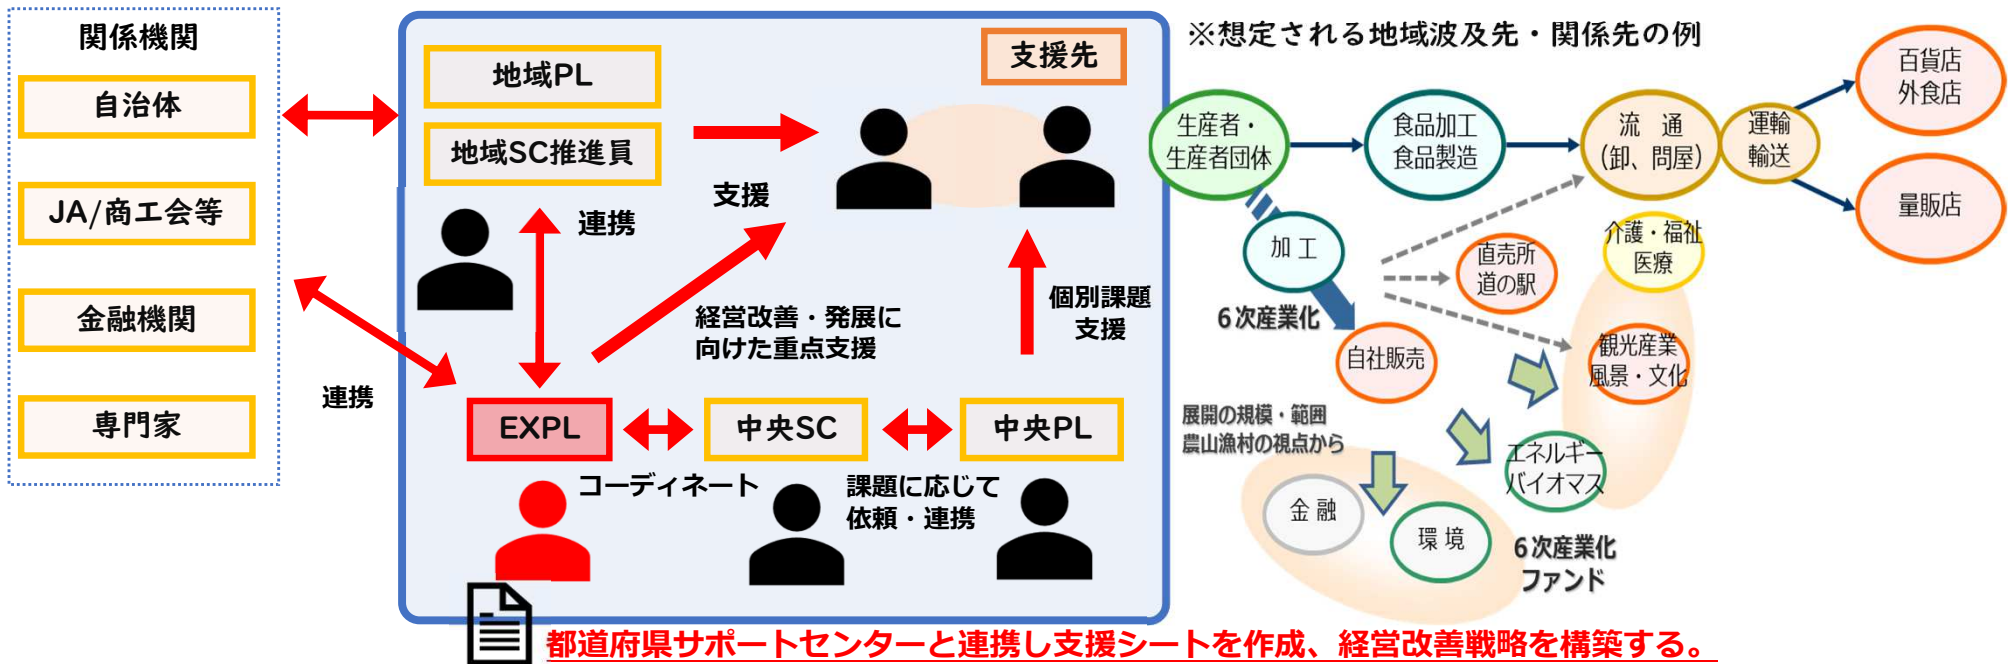

6次産業化エグゼクティブプランナーとは（定義）

6次産業化エグゼクティブプランナーの定義

6次産業化エグゼクティブプランナー（EXPL）は都道府県サポートセンター等が支援対象とする中から、経営改善戦略を特に重点的に支援する必要がある案件に対し、高度な指導能力と豊富な知識に基づき、都道府県サポートセンター等と連携しながら、多角的なアイデアと様々な人的ネットワーク活用し、経営改善・発展（地域波及も意識する）の**戦略構築**を行い、付加価値向上の**実行支援**を行います。

※付加価値額（経常利益+人件費+減価償却費）を5年後に150%以上達成するための支援を行います。

6次産業化エグゼクティブプランナー支援イメージ（例）